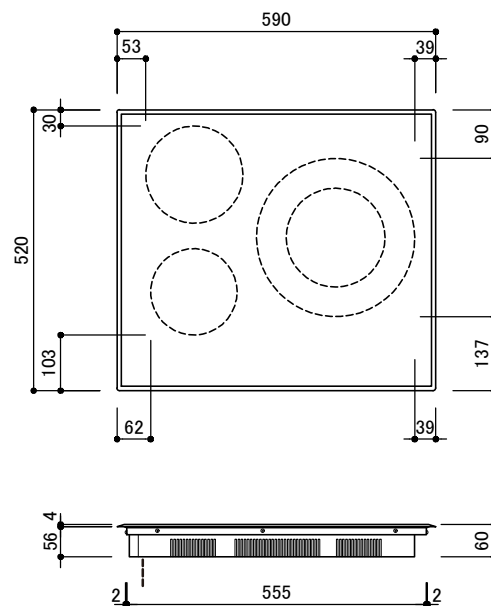

mabe

IHクッキングヒーター 仕様・外形寸法図

型式 **CIM603N0**

仕		様
電源	単相200V 50/60Hz(共通)	
定格消費電力	最大計	5.8kW
	ゾーン1(左手前)	1.2kW
	ゾーン2(左奥)	1.6kW
	ゾーン3(右[大])	2.5kW (ブースト: 3.0kW)
	ゾーン3(右[小])	1.6kW (ブースト: 2.0kW)
設置方式	ドロップイン専用	
接続方式	コンセント接続 30A	
コードの長さ	1.0m	
外形寸法	590W × 520D × 60H(mm)	
開口寸法	560(+2)W × 490(+2)D(mm)	
質量	14.0kg	
電源プラグ	パナソニック電気 WF56301B	
電源コンセント	パナソニック電気 WK36301	
備考	漏電遮断機を必ず設置してください。 D種接地工事を必ず行ってください。 設置地区の火災予防条例に準じて設置してください。	

上面図

正面図

側面図

開口図