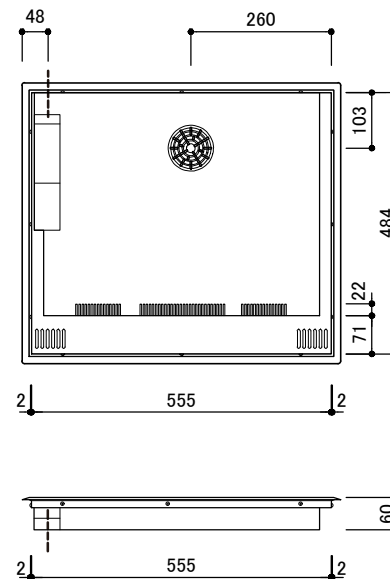

mabe

IHクッキングヒーター 仕様・外形寸法図

型式 **CIM603N0**

仕		様
電源	単相200V 50/60Hz(共通)	
定格消費電力	最大計	5.8kW
	ゾーン1(左手前)	1.2kW
	ゾーン2(左奥)	1.6kW
	ゾーン3(右[大])	2.5kW (ブースト: 3.0kW)
	ゾーン3(右[小])	1.6kW (ブースト: 2.0kW)
設置方式	ドロップイン専用	
接続方式	コンセント接続 30A	
コードの長さ	1.0m	
外形寸法	590W × 520D × 60H(mm)	
開口寸法	560(+2)W × 490(+2)D(mm)	
質量	14.0kg	
電源プラグ	パナソニック電気 WF56301B	
電源コンセント	パナソニック電気 WK36301	
備考	漏電遮断機を必ず設置してください。 D種接地工事を必ず行ってください。 設置地区の火災予防条例に準じて設置してください。	

上面図

正面図

側面図

開口図