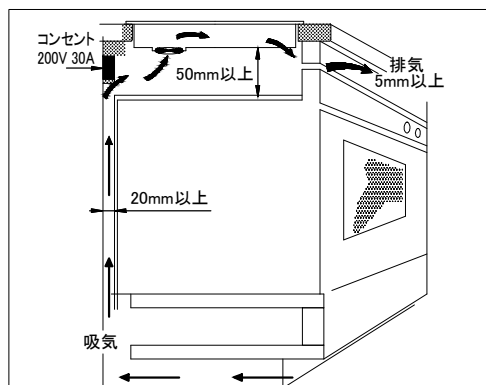

mabe

IHクッキングヒーター 仕様・外形寸法図

型式 **CIM603N0**

仕		様
電源	単相200V 50/60Hz(共通)	
定格消費電力	最大計	5.8kW
	ゾーン1(左手前)	1.2kW
	ゾーン2(左奥)	1.6kW
	ゾーン3(右[大])	2.5kW (ブースト: 3.0kW)
	ゾーン3(右[小])	1.6kW (ブースト: 2.0kW)
設置方式	ドロップイン専用	
接続方式	コンセント接続 30A	
コードの長さ	1.0m	
外形寸法	590W × 520D × 60H(mm)	
開口寸法	560(+2)W × 490(+2)D(mm)	
質量	14.0kg	
電源プラグ	パナソニック電気 WF56301B	
電源コンセント	パナソニック電気 WK36301	
備考	漏電遮断機を必ず設置してください。 D種接地工事を必ず行ってください。 設置地区の火災予防条例に準じて設置してください。	

上面図

正面図

側面図

開口図